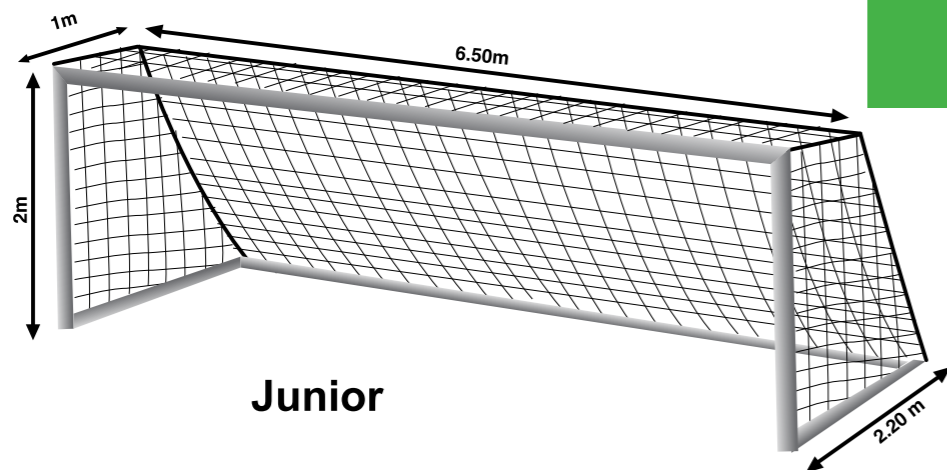

RETI

Junior

RETE CALCIO

6x2 **NEW**

€135
Sn-224
Ø4,0 mm

Maglia
QUADRA
intrecciata

RETE CALCIO

6x2 **NEW**

€115
Sn-223
3,0 mm

Maglia
QUADRA
intrecciata

RETE CALCIO

5x2 **NEW**

€120
Sn-543
4,0 mm

Maglia
QUADRA
intrecciata

RETE CALCIO

4x2

€ 98
Sn-542
4,0 mm

Maglia
QUADRA
intrecciata

RETE CALCIO

3x2

€ 88
Sn-532
3,5 mm

Maglia
QUADRA
intrecciata