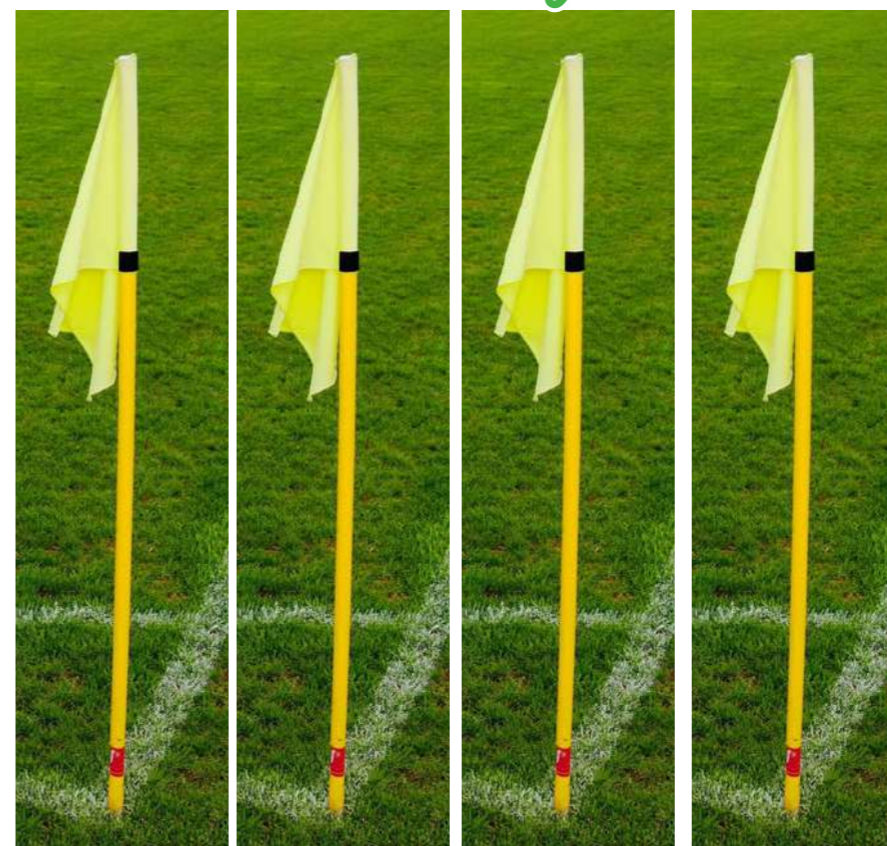

KIT CALCIO & SAGOME

d'angolo