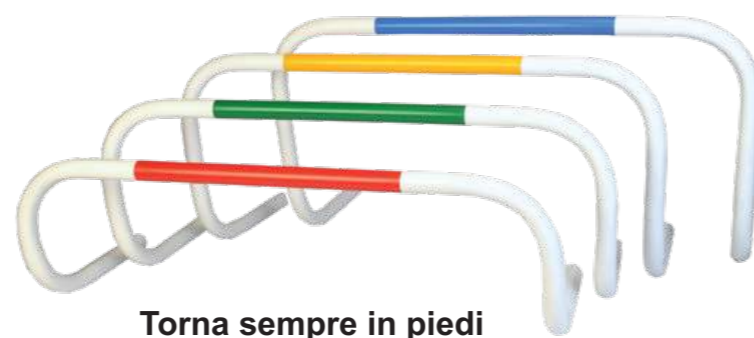

1 CONFEZIONE
12 coni + 6 traverse
€56,40

OSTACOLI *da campo*

Art.59512 €29,50
L'OSTACOLO DEI PROFESSIONISTI

- cm55
- cm60
- cm65
- cm70
- cm75
- cm80
- cm85

OSTACOLO BASCULANTE

- cm20 € 6,50 Art.54260
- cm30 €7,50 Art.54261
- cm40 €8,50 Art.54262

OSTACOLI *da campo*

Art.54217 **NEW**
PORTA OSTACOLI CON VELCRO
contiene fino a 12 ostacoli
€ 3,50

OSTACOLO FLESSIBILE

- Art.54287 cm10 € 7,50
- Art.54288 cm20 €8,00
- Art.54289 cm30 €8,50
- Art.54290 cm40 €9,00
- Art.54291 cm50 €9,50
- Art.54292 cm60 €10,00