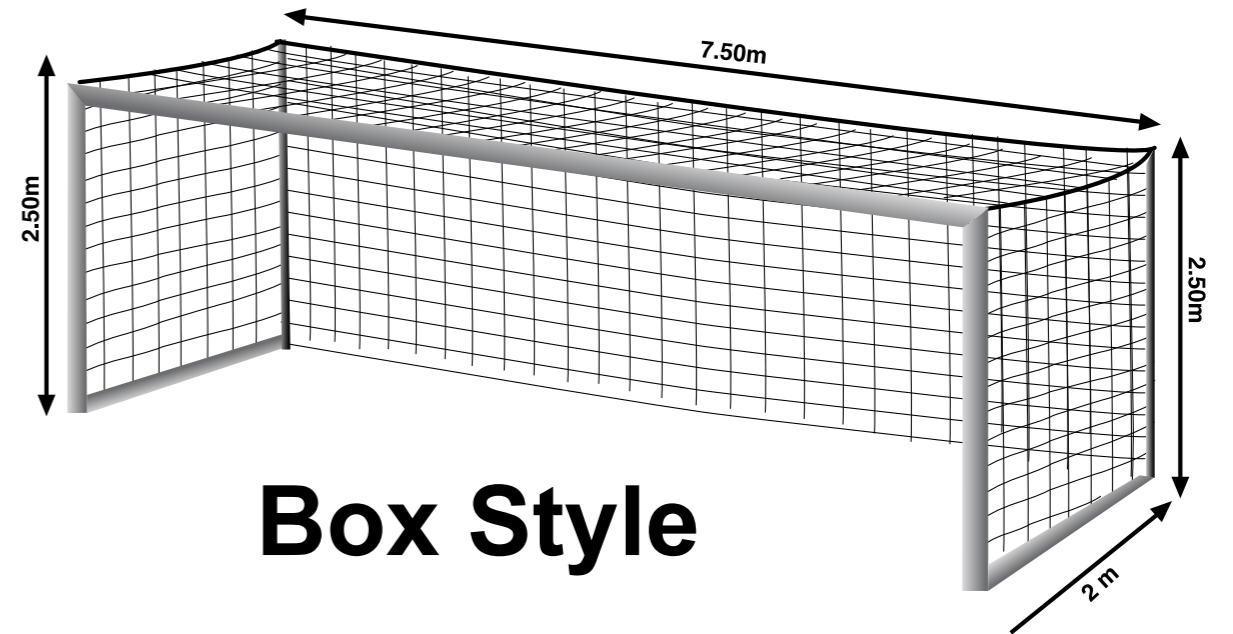

TELAIO CON RETE
cm 100x100

Art.54601
NEW

rete inclusa
inclinazione regolabile

€25,00

Art.45091

BORSA MEDICAL PROFESSIONAL

DIMENSIONI 38x23 h.24

€11,50

Art.45092

BORSELLO

DIMENSIONI 23x7 h.14

RETI

Official

RETI

Box Style

RETE CALCIO REGOLAMENTARE **NEW**