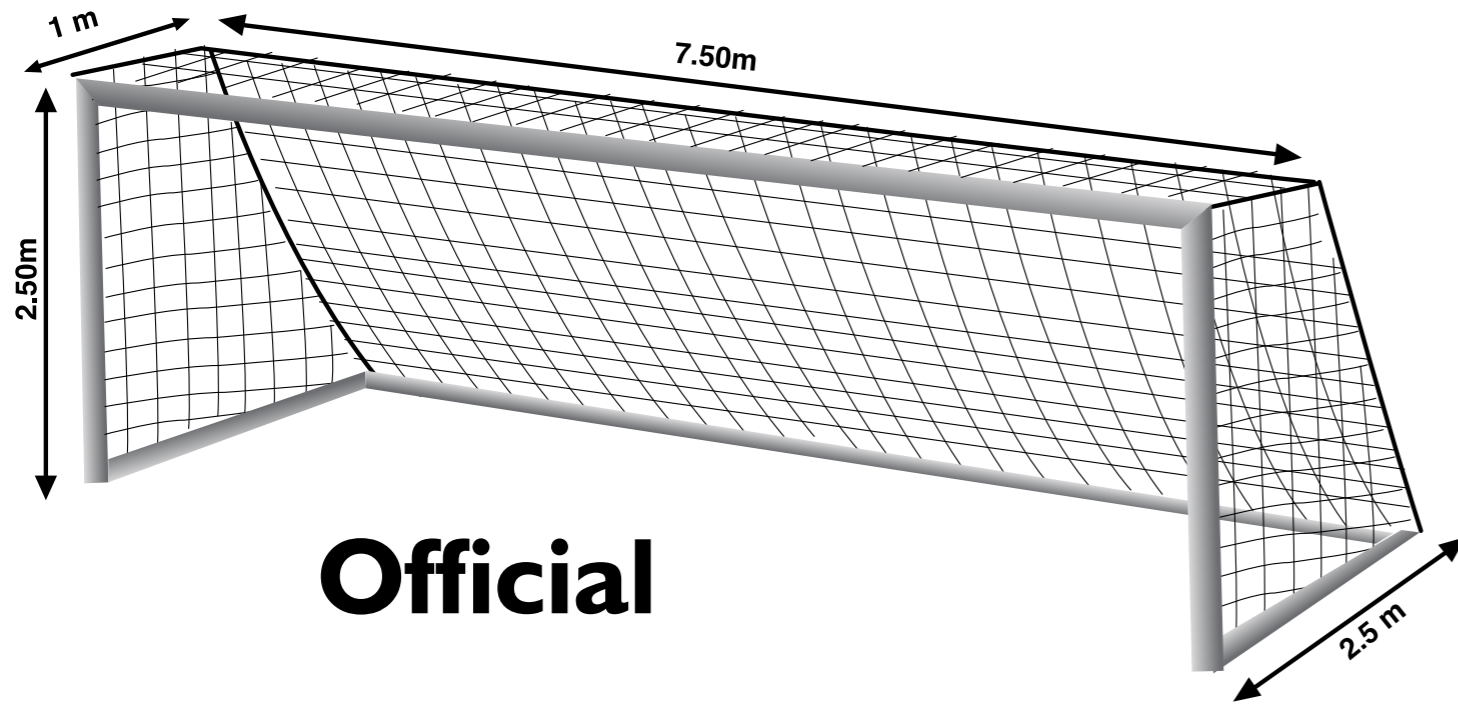

RETI

Official